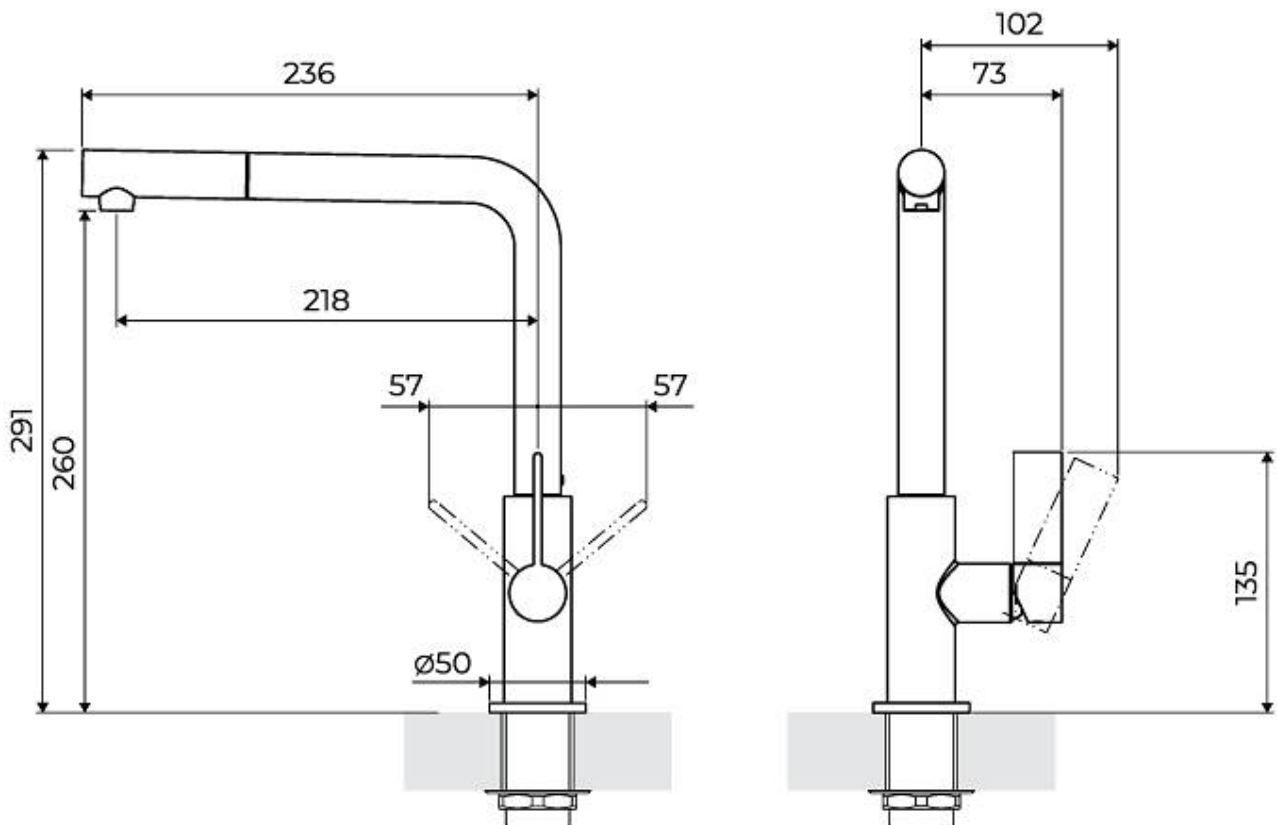

### 细节

质地 缎面

材料 黄铜

旋转角度 360°

加固板  $\varnothing$ 50mm

阀芯 有陶瓷盘的阀芯

龙头孔  $\varnothing$ 35mm

把手向后旋转预留尺寸 35mm

台面最大厚度 40mm

龙头 单管旋转抽拉龙头

### 旋转角度

所有龙头都可以大范围旋转，某些型号可以360°旋转。